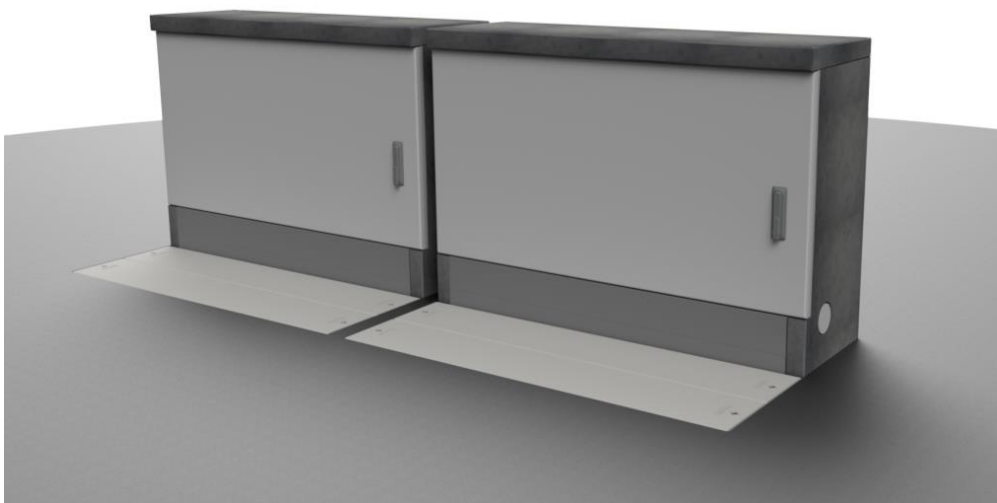

“Arredamento urbano” – ECO plus allineati

Spesso, i nostri clienti ordinano armadi di distribuzione per adeguare uno esistente. Di tanto in tanto, però, può capitare che in caso di grandi progetti venga allineato più di un armadio. In questi casi, fino alla fine dell'anno scorso era impossibile mettere in fila gli armadi di distribuzione senza lasciare, tra l'uno e l'altro, un'intercapedine di circa 3 cm. Questo piccolo difetto (vedi esempio sottostante) ogni tanto veniva considerato come importuno.

Deposito dei tram, Eigerplatz, Berna

Con il lancio della nuova camera sotterranea per cavi siamo riusciti a eliminare questa imperfezione estetica, così che d'ora in poi saremo in grado di allinearli senza lasciare spazi. Nei prodotti Borner non solo vengono soddisfatte, rispettate e integrate nelle innovazioni le specifiche tecniche. Queste innovazioni parlano da sé anche in fatto di estetica e di design.

Schützenmatte, Altdorf

Disposizione che mostra la vecchia camera sotterranea per cavi con due ECO plus allineati

Disposizione che mostra la nuova camera sotterranea per cavi con due ECO plus allineate